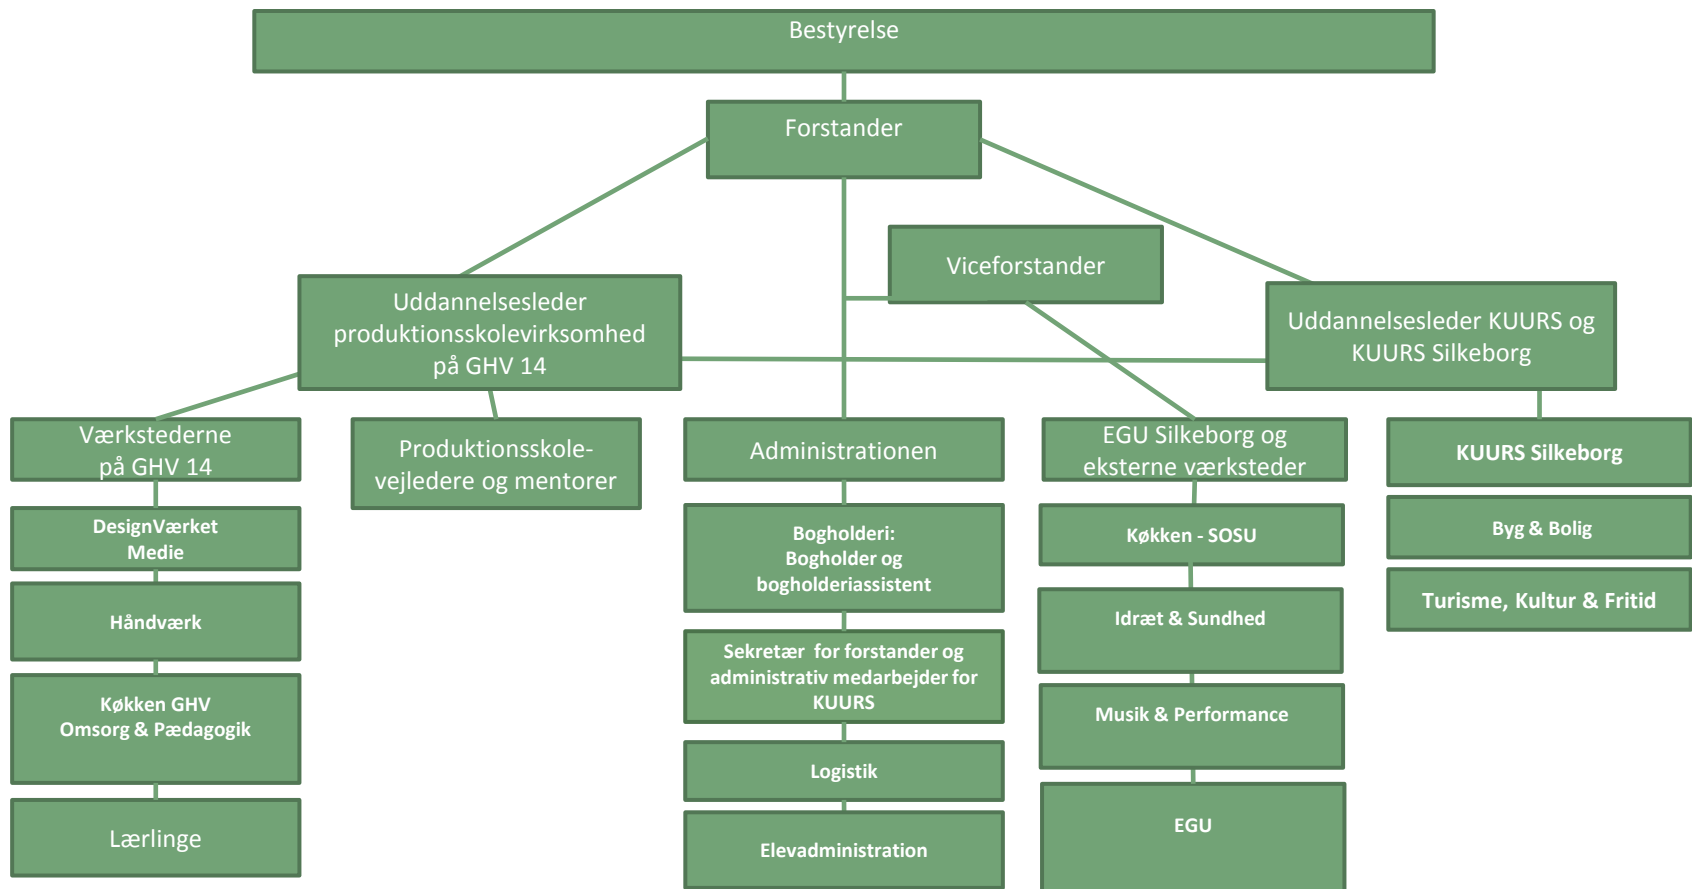

Organisationsdiagram Silkeborg Produktionshøjskole

1

Gældende fra 1.4.2016. Besluttet i ledelsen